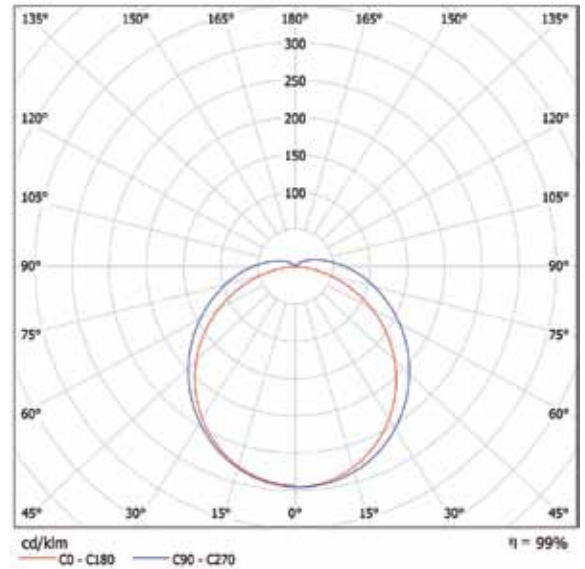

Series attach up to 10 units

Easy maintenance

Simulation

[Configuration scenario]

Size : L30m x W15m x H3.0m
 Light type : PL Plus-018 / 1,758lm / 5000K
 Qty of Luminaire : 20 Pcs
 Max. : 118lux Min. : 25lux Avg. : 62lux

Photometry

Dimension / Unit : mm

Model Number	PL Plus-009	PL Plus-018/020
Dim. A	580	1180
Dim. B	600	1200
Dim. C	80	80
Dim. D	45.5	45.5
Dim. E	48	48

Specifications

Model Number	PL Plus-009		PL Plus-018		PL Plus-020
Power (W)	9		18		20
Max. lumen output (lm)	820	890	1,645	1,780	2,000
Max. lumen per watt(lm/w)	92.0	100	92	99.4	100
CRI (Ra)	80	80	80	80	80
Color temperature (K)	3000/4000	5000/6500	3000/4000	5000/6500	5000
Input voltage range (VAC)	100~240				
Beam angle	120°				
Operation temperature(°C)	-40°C~40°C				
Dimension (mm)	600*48*80		1200*48*80		
Fixture weight (kg)	2.5kg		3.0kg		