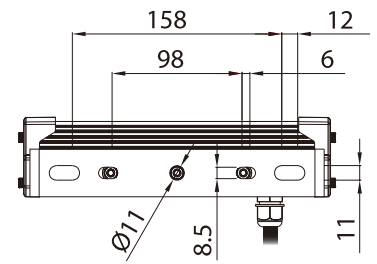

Simulation

【Conditions】

Size : 4.5m x 2m

Light type : DL25 / 25W / 2,600lm / 5,000K

Qty of Luminaire : 6 PCS Length of pole : 100cm Tilt Angle : 30°

Eav[Lx]	Emin[Lx]	Emax[Lx]
781	361	1,092
Emin/Eav[Lx]		Emin/Emax[Lx]
0.462		0.330

DL25 / 25W / 5,000K

Dimension / Unit: mm

Lux at a distance

Spatial distribution

Polar Luminous Intensity Distribution

Intensity distribution

Specifications

Power	25W			40W		
Model number	DL25-30	DL25-40	DL25-50	DL40-30	DL40-40	DL40-50
Lumen output (lm)	1,950	2,250	2,400	3,200	3,550	3,950
Color temperature (K)	3,000	4,000	5,000	3,000	4,000	5,000
Lumen per watts of light (lm/w)	78	90	96	80	89	99
CRI (CRI)	65 ~ 80			65 ~ 80		
Input voltage range (VAC)	100 ~ 277			100 ~ 277		
Beam angle	110°			110°		
Operation Temp(°C)	-20 ~ 40			-20 ~ 40		
Dimension (mm)	222(L) * 84(W) * 195(H)			239(L) * 84(W) * 195(H)		
Fixture weight (kg)	1.5			1.9		