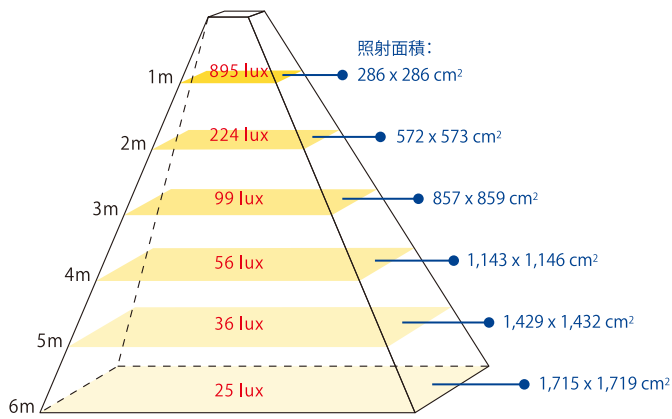

Simulation

【Conditions】

Size : 4.5m x 2m

Light type : DL25 / 25W / 2,600lm / 5,000K

Qty of Luminaire : 6 PCS Length of pole : 100cm Tilt Angle : 30°

Eav[Lx]	Emin[Lx]	Emax[Lx]
781	361	1,092
Emin/Eav[Lx]		Emin/Emax[Lx]
0.462		0.330

DL25 / 25W / 5,000K

Dimension / Unit: mm

Lux at a distance

Spatial distribution

Polar Luminous Intensity Distribution

Intensity distribution

Specifications

Power	25W			40W		
Model number	DL25-30	DL25-40	DL25-50	DL40-30	DL40-40	DL40-50
Lumen output (lm)	1,950	2,250	2,400	3,200	3,550	3,950
Color temperature (K)	3,000	4,000	5,000	3,000	4,000	5,000
Lumen per watts of light (lm/w)	78	90	96	80	89	99
CRI (CRI)	65 ~ 80			65 ~ 80		
Input voltage range (VAC)	100 ~ 277			100 ~ 277		
Beam angle	110°			110°		
Operation Temp(°C)	-20 ~ 40			-20 ~ 40		
Dimension (mm)	222(L) * 84(W) * 195(H)			239(L) * 84(W) * 195(H)		
Fixture weight (kg)	1.5			1.9		