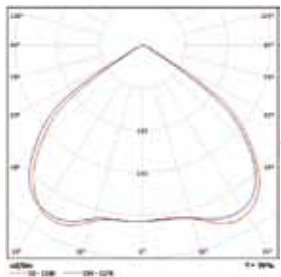

Simulation

【Conditions】

Size : 4.5m x 2m

Light type : DL25 / 25W / 2,600lm / 5,000K

Qty of Luminaire : 6 PCS Length of pole : 100cm Tilt Angle : 30°

Eav[Lx]	Emin[Lx]	Emax[Lx]
781	361	1,092
Emin/Eav[Lx]		Emin/Emax[Lx]
0.462		0.330

DL25 / 25W / 5,000K

Dimension / Unit: mm

Lux at a distance

Spatial distribution

Polar Luminous Intensity Distribution

Intensity distribution

Specifications

Power	25W			40W		
Model number	DL25-30	DL25-40	DL25-50	DL40-30	DL40-40	DL40-50
Lumen output (lm)	1,950	2,250	2,400	3,200	3,550	3,950
Color temperature (K)	3,000	4,000	5,000	3,000	4,000	5,000
Lumen per watts of light (lm/w)	78	90	96	80	89	99
CRI (CRI)	65 ~ 80			65 ~ 80		
Input voltage range (VAC)	100 ~ 277			100 ~ 277		
Beam angle	110°			110°		
Operation Temp(°C)	-20 ~ 40			-20 ~ 40		
Dimension (mm)	222(L) * 84(W) * 195(H)			239(L) * 84(W) * 195(H)		
Fixture weight (kg)	1.5			1.9		