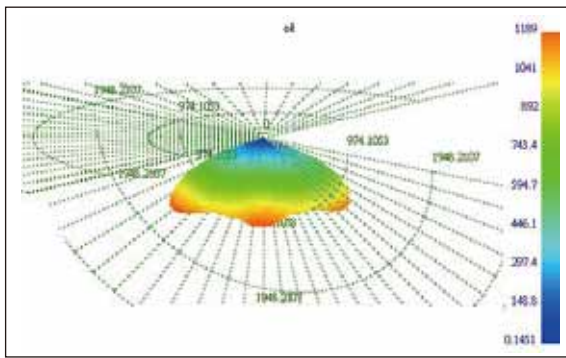

Simulation

【Conditions】

Size : 4.5m x 2m

Light type : DL25 / 25W / 2,600lm / 5,000K

Qty of Luminaire : 6 PCS Length of pole : 100cm Tilt Angle : 30°

Eav[Lx]	Emin[Lx]	Emax[Lx]
781	361	1,092
Emin/Eav[Lx]		Emin/Emax[Lx]
0.462		0.330

DL25 / 25W / 5,000K

Dimension / Unit: mm

Lux at a distance

Spatial distribution

Polar Luminous Intensity Distribution

Intensity distribution

Specifications

Power	25W			40W		
Model number	DL25-30	DL25-40	DL25-50	DL40-30	DL40-40	DL40-50
Lumen output (lm)	1,950	2,250	2,400	3,200	3,550	3,950
Color temperature (K)	3,000	4,000	5,000	3,000	4,000	5,000
Lumen per watts of light (lm/w)	78	90	96	80	89	99
CRI (CRI)	65 ~ 80			65 ~ 80		
Input voltage range (VAC)	100 ~ 277			100 ~ 277		
Beam angle	110°			110°		
Operation Temp(°C)	-20 ~ 40			-20 ~ 40		
Dimension (mm)	222(L) * 84(W) * 195(H)			239(L) * 84(W) * 195(H)		
Fixture weight (kg)	1.5			1.9		