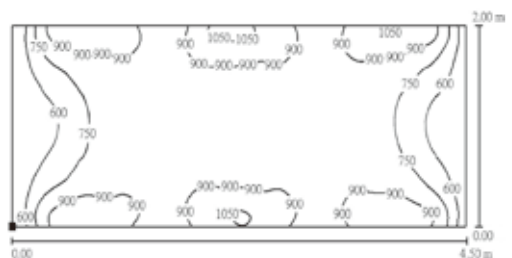

Simulation

【Conditions】

Size : 4.5m x 2m

Light type : DL25 / 25W / 2,600lm / 5,000K

Qty of Luminaire : 6 PCS Length of pole : 100cm Tilt Angle : 30°

Eav[Lx]	Emin[Lx]	Emax[Lx]
781	361	1,092
Emin/Eav[Lx]		Emin/Emax[Lx]
0.462		0.330

DL25 / 25W / 5,000K

Dimension / Unit: mm

Lux at a distance

Spatial distribution

Polar Luminous Intensity Distribution

Intensity distribution

Specifications

Power	25W			40W		
Model number	DL25-30	DL25-40	DL25-50	DL40-30	DL40-40	DL40-50
Lumen output (lm)	1,950	2,250	2,400	3,200	3,550	3,950
Color temperature (K)	3,000	4,000	5,000	3,000	4,000	5,000
Lumen per watts of light (lm/w)	78	90	96	80	89	99
CRI (CRI)	65 ~ 80			65 ~ 80		
Input voltage range (VAC)	100 ~ 277			100 ~ 277		
Beam angle	110°			110°		
Operation Temp(°C)	-20 ~ 40			-20 ~ 40		
Dimension (mm)	222(L) * 84(W) * 195(H)			239(L) * 84(W) * 195(H)		
Fixture weight (kg)	1.5			1.9		