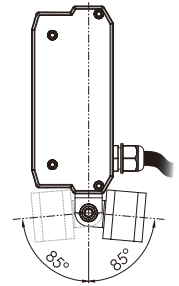

Simulation

【Conditions】

Size : 4.5m x 2m

Light type : DL25 / 25W / 2,600lm / 5,000K

Qty of Luminaire : 6 PCS Length of pole : 100cm Tilt Angle : 30°

Eav[Lx]	Emin[Lx]	Emax[Lx]
781	361	1,092
Emin/Eav[Lx]		Emin/Emax[Lx]
0.462		0.330

DL25 / 25W / 5,000K

Dimension / Unit: mm

Lux at a distance

Spatial distribution

Polar Luminous Intensity Distribution

Intensity distribution

Specifications

Power	25W			40W		
Model number	DL25-30	DL25-40	DL25-50	DL40-30	DL40-40	DL40-50
Lumen output (lm)	1,950	2,250	2,400	3,200	3,550	3,950
Color temperature (K)	3,000	4,000	5,000	3,000	4,000	5,000
Lumen per watts of light (lm/w)	78	90	96	80	89	99
CRI (CRI)	65 ~ 80			65 ~ 80		
Input voltage range (VAC)	100 ~ 277			100 ~ 277		
Beam angle	110°			110°		
Operation Temp(°C)	-20 ~ 40			-20 ~ 40		
Dimension (mm)	222(L) * 84(W) * 195(H)			239(L) * 84(W) * 195(H)		
Fixture weight (kg)	1.5			1.9		