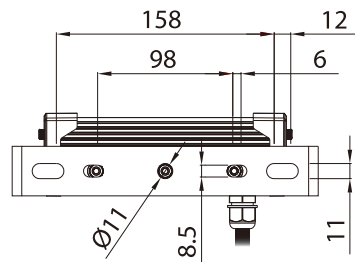

Simulation

【Conditions】

Size : 4.5m x 2m

Light type : DL25 / 25W / 2,600lm / 5,000K

Qty of Luminaire : 6 PCS Length of pole : 100cm Tilt Angle : 30°

Eav[Lx]	Emin[Lx]	Emax[Lx]
781	361	1,092
Emin/Eav[Lx]		Emin/Emax[Lx]
0.462		0.330

DL25 / 25W / 5,000K

Dimension / Unit: mm

Lux at a distance

Spatial distribution

Polar Luminous Intensity Distribution

Intensity distribution

Specifications

Power	25W			40W		
Model number	DL25-30	DL25-40	DL25-50	DL40-30	DL40-40	DL40-50
Lumen output (lm)	1,950	2,250	2,400	3,200	3,550	3,950
Color temperature (K)	3,000	4,000	5,000	3,000	4,000	5,000
Lumen per watts of light (lm/w)	78	90	96	80	89	99
CRI (CRI)	65 ~ 80			65 ~ 80		
Input voltage range (VAC)	100 ~ 277			100 ~ 277		
Beam angle	110°			110°		
Operation Temp(°C)	-20 ~ 40			-20 ~ 40		
Dimension (mm)	222(L) * 84(W) * 195(H)			239(L) * 84(W) * 195(H)		
Fixture weight (kg)	1.5			1.9		